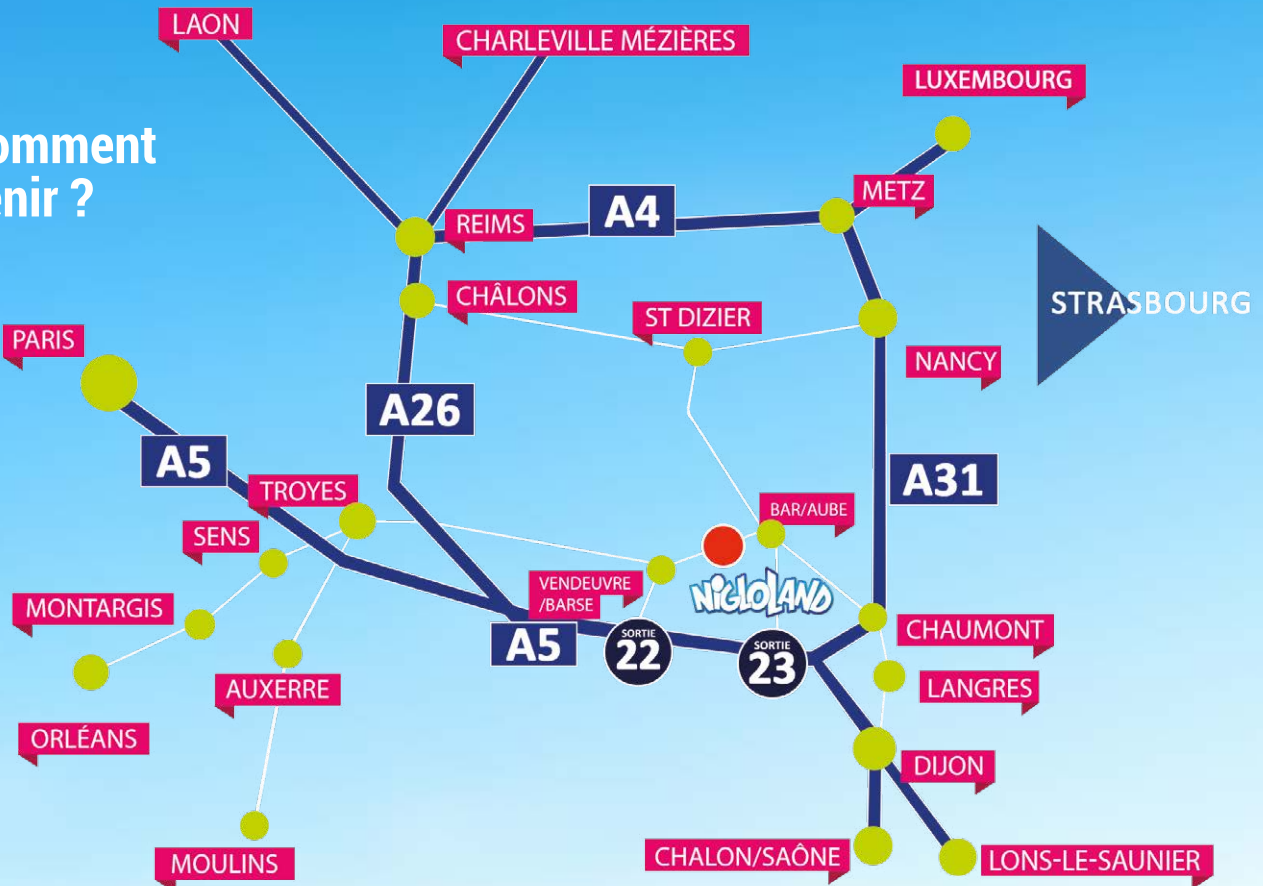

NIGLOLAND

PARC D'ATTRACTIONS & HÔTEL****

Comment venir ?

Nigloland en Champagne

Parc d'attractions & Hôtel ****
D 619 - 10200 DOLAN COURT
Tél : +33(0)3 25 27 95 58
Fax : +33(0)3 25 27 57 50
commercial@nigloland.fr

Suivez l'autoroute A5, sortie 22 ou 23.

Coordonnées GPS :
Latitude : 48.26591
Longitude : 4.6168499

TROYES	45 kms
CHAUMONT	50 kms
AUXERRE	120 kms
REIMS	145 kms
DIJON	150 kms
NANCY	150 kms
PARIS	200 kms
METZ	210 kms
ORLÉANS	250 kms

www.nigloland.fr