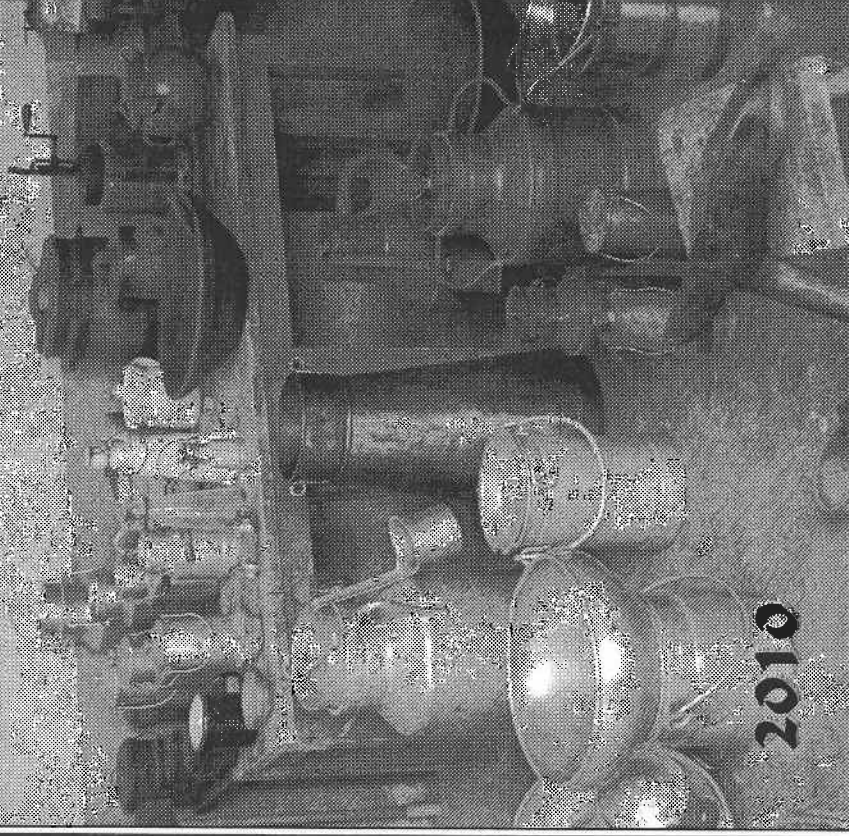

BROCANTES ET VIDE-GRENIER

2010

www.aube-champagne.com